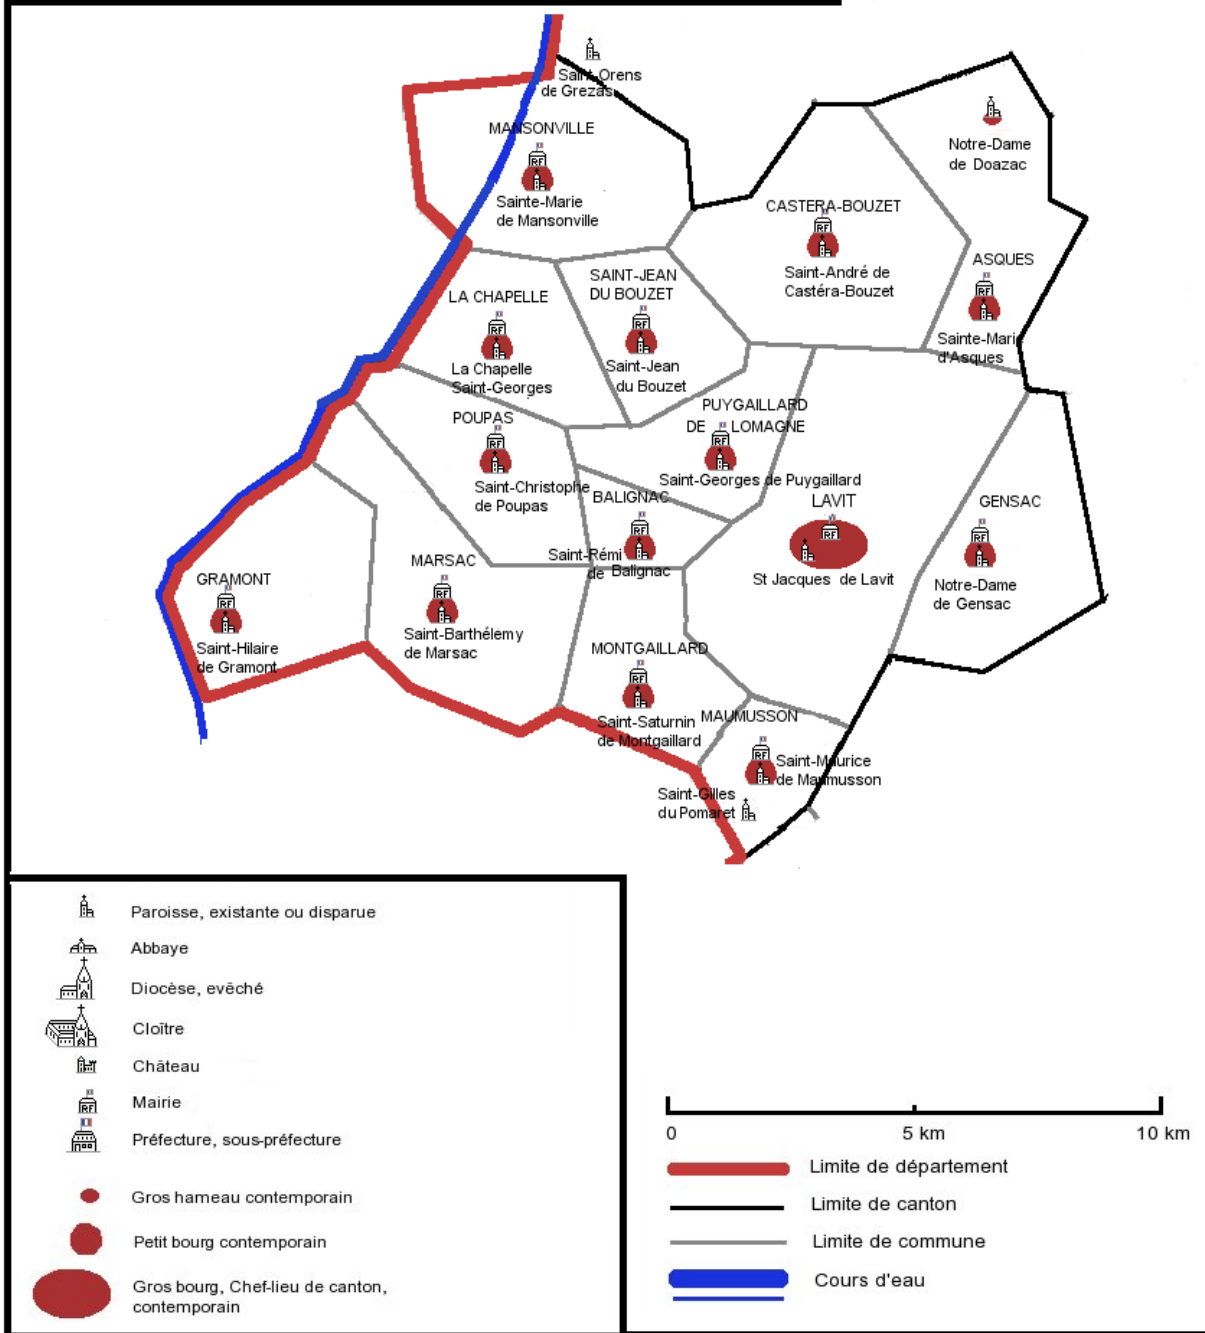

Retour à [Communes](#)

[lieux-dits](#)

[Basquercy](#)

CP 82120

Insee 82097

**1612 hab (1990)**      **61 hab/km<sup>2</sup>**      **superficie 26,3 km<sup>2</sup>**  
Diocèse : Lectoure -      Sénéchaussée : Lectoure  
Canton : Lavit

CARTE DES COMMUNES ET PAROISSES : CANTON de LAVIT

Carte réalisée par Georges Petit-Jean et Franck Sarrazin

(à Faire)

- A COLLECTION COMMUNALE Néant (suite incendie) et
- B COLLECTION DEPARTEMENTALE

Paroisse de ST-JACQUES de LAVIT

B.M.S.	1731-1733					(B)	6E 097-01
B.M.S.	1739	1747	1758			(B)	6E 097-02

(1) Voir aussi CAUMONT (3E 035-1)